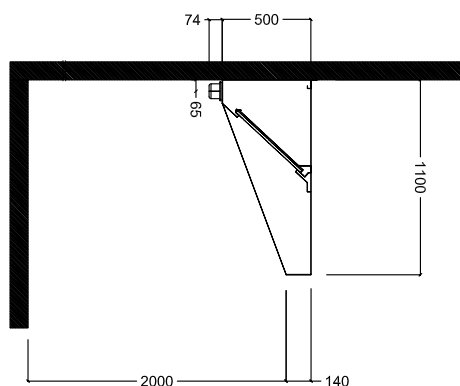

#### Informazioni chiave

Dimensioni esterne,  
larghezza:

642084 (MP1124BT) 2400 mm

Dimensioni esterne,  
profondità:

1100 mm

Dimensioni esterne, altezza:

500 mm

Peso netto:

56 kg

\* Il valore di portata in estrazione è da considerarsi **INDICATIVO** e da verificare di volta in volta in relazione alle apparecchiature di cottura.

#### Indicazioni ventilazione:

Portata INDICATIVA

Estrazione\*:

3500 mc/h

Lato

Alto