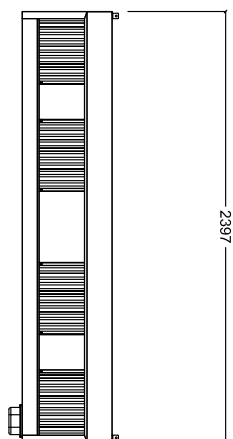

### Master a parete in acciaio inox AISI 430 con filtri 2400x1100 mm

ARTICOLO N° \_\_\_\_\_

MODELLO N° \_\_\_\_\_

NOME \_\_\_\_\_

SIS # \_\_\_\_\_

AIA # \_\_\_\_\_

642084 (MP1124BT)

Cappa a parete in acciaio  
inox AISI 430 con filtri  
2400x1100x500h

#### Informazioni chiave

Dimensioni esterne,  
larghezza:

642084 (MP1124BT) 2400 mm

Dimensioni esterne,  
profondità:

1100 mm

Dimensioni esterne, altezza:

500 mm

Peso netto: